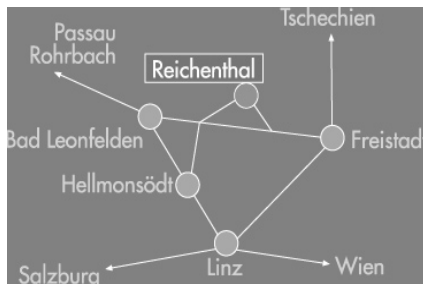

BOGENSPORT WALDENFELS
www.waldenfels.at/bogensport